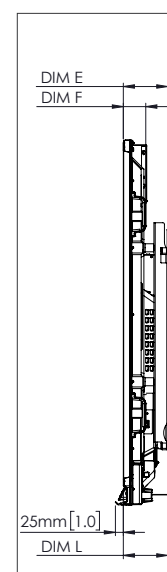

TECHNISCHE TEKENINGEN

75"

Voorzijde

DIM	AFMETINGEN (MM)	AFMETINGEN (IN)
A	1894	75,6
B	1651	65,0
C	928	36,5
D	1103	43,4
E	133	5,2
F	67	2,6
G	1089	42,9
H	1764	69,4
I	800	31,5
J Min	214	8,4
J Max	352	13,9
K Min	1215	47,8
K Max	1353	53,3
L	109	4,3

Achterzijde

Zijkant