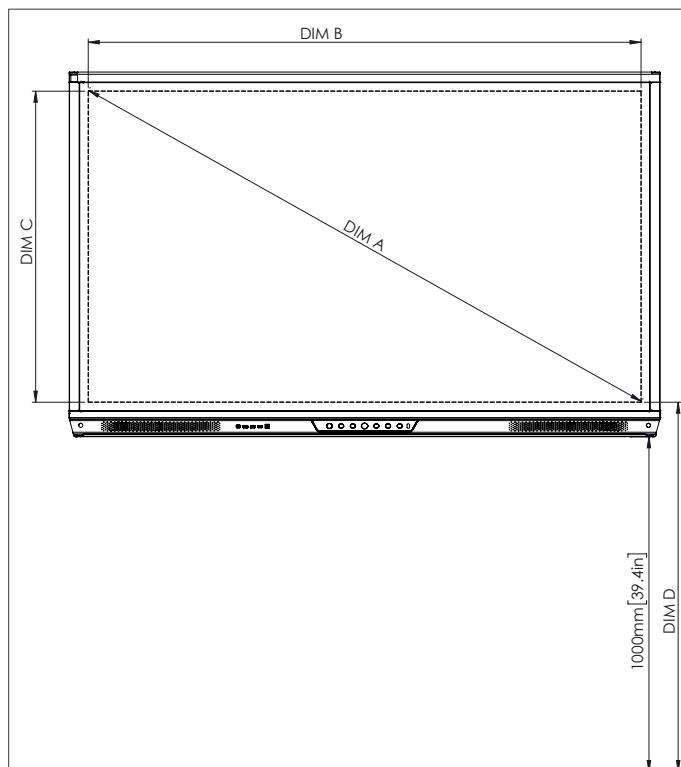

## MECHANISCHE SPECIFICATIES

Afmetingen Scherm	70" 4K: 1668 x 1033 x 95 mm (65,7 x 40,7 x 3,7 in) 75" 4K: 1764 x 1089 x 109 mm (69,4 x 42,9 x 4,3 in) 86" 4K: 2014 x 1231 x 109 mm (79,3 x 48,5 x 4,3 in)
Afmetingen wanneer verpakt	70" 4K: 1796 x 1145 x 278 mm (70,7 x 45,1 x 11,0 in) 75" 4K: 1895 x 1200 x 278 mm (74,6 x 47,2 x 11,0 in) 86" 4K: 2140 x 1350 x 278 mm (84,3 x 53,1 x 11,0 in)
Netto gewicht	70" 4K: 53 kg (117 lbs) 75" 4K: 60 kg (132 lbs) 86" 4K: 75 kg (165 lbs)
Verpakt gewicht	70" 4K: 75,5 kg (166,4 lbs) 75" 4K: 85,5 kg (188,5 lbs) 86" 4K: 101,6 kg (224,0 lbs)
Afmetingen wandbevestiging	1010 x 720 x 52 mm (39,8 x 28,3 x 2,0 in)
VESA-montage maat	70" 4K: 600 x 400 mm (23,6 x 15,7 in) 75" 4K: 800 x 400 mm (31,5 x 15,7 in) 86" 4K: 800 x 400 mm (31,5 x 15,7 in)

## TECHNISCHE TEKENINGEN

70"

Voorzijde

DIM	AFMETINGEN (MM)	AFMETINGEN (IN)
A	1768	70,0
B	1541	60,7
C	867	34,1
D	1107	43,6
E	136	5,4
F	67	2,6
G	1033	40,7
H	1668	65,7
I	600	23,6
J Min	157	6,2
J Max	295	11,6
K Min	1157	45,6
K Max	1295	51,0
L	95	3,7

## TECHNISCHE TEKENINGEN

75"

Voorzijde

DIM	AFMETINGEN (MM)	AFMETINGEN (IN)
A	1894	75,6
B	1651	65,0
C	928	36,5
D	1103	43,4
E	133	5,2
F	67	2,6
G	1089	42,9
H	1764	69,4
I	800	31,5
J Min	214	8,4
J Max	352	13,9
K Min	1215	47,8
K Max	1353	53,3
L	109	4,3

## TECHNISCHE TEKENINGEN

86"

Voorzijde

DIM	AFMETINGEN (MM)	AFMETINGEN (IN)
A	2176	85,6
B	1896	74,7
C	1067	42,0
D	1107	43,6
E	134	5,3
F	67	2,6
G	1231	48,5
H	2014	79,3
I	800	31,5
J Min	286	11,3
J Max	424	16,7
K Min	1286	50,6
K Max	1424	56,1
L	109	4,3