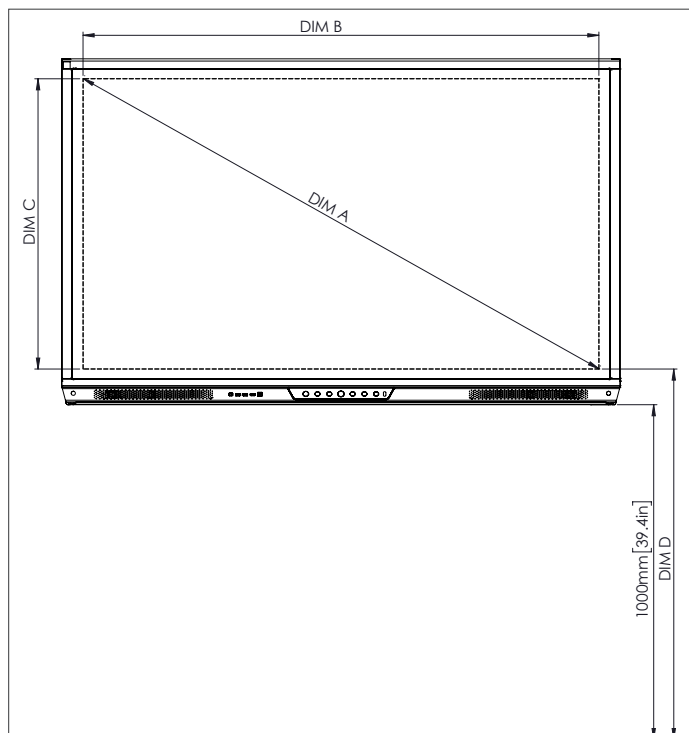

## MECHANISCHE SPECIFICATIES

Afmetingen Scherm	70" 4K: 1668 x 1033 x 95 mm (65,7 x 40,7 x 3,7 in) 75" 4K: 1764 x 1089 x 109 mm (69,4 x 42,9 x 4,3 in) 86" 4K: 2014 x 1231 x 109 mm (79,3 x 48,5 x 4,3 in)
Afmetingen wanneer verpakt	70" 4K: 1796 x 1145 x 278 mm (70,7 x 45,1 x 11,0 in) 75" 4K: 1895 x 1200 x 278 mm (74,6 x 47,2 x 11,0 in) 86" 4K: 2140 x 1350 x 278 mm (84,3 x 53,1 x 11,0 in)
Netto gewicht	70" 4K: 53 kg (117 lbs) 75" 4K: 60 kg (132 lbs) 86" 4K: 75 kg (165 lbs)
Verpakt gewicht	70" 4K: 75,5 kg (166,4 lbs) 75" 4K: 85,5 kg (188,5 lbs) 86" 4K: 101,6 kg (224,0 lbs)
Afmetingen wandbevestiging	1010 x 720 x 52 mm (39,8 x 28,3 x 2,0 in)
VESA-montage maat	70" 4K: 600 x 400 mm (23,6 x 15,7 in) 75" 4K: 800 x 400 mm (31,5 x 15,7 in) 86" 4K: 800 x 400 mm (31,5 x 15,7 in)

## TECHNISCHE TEKENINGEN

70"

Voorzijde

DIM	AFMETINGEN (MM)	AFMETINGEN (IN)
A	1768	70,0
B	1541	60,7
C	867	34,1
D	1107	43,6
E	136	5,4
F	67	2,6
G	1033	40,7
H	1668	65,7
I	600	23,6
J Min	157	6,2
J Max	295	11,6
K Min	1157	45,6
K Max	1295	51,0
L	95	3,7

## TECHNISCHE TEKENINGEN

75"

Voorzijde

DIM	AFMETINGEN (MM)	AFMETINGEN (IN)
A	1894	75,6
B	1651	65,0
C	928	36,5
D	1103	43,4
E	133	5,2
F	67	2,6
G	1089	42,9
H	1764	69,4
I	800	31,5
J Min	214	8,4
J Max	352	13,9
K Min	1215	47,8
K Max	1353	53,3
L	109	4,3

## TECHNISCHE TEKENINGEN

86"

Voorzijde

DIM	AFMETINGEN (MM)	AFMETINGEN (IN)
A	2176	85,6
B	1896	74,7
C	1067	42,0
D	1107	43,6
E	134	5,3
F	67	2,6
G	1231	48,5
H	2014	79,3
I	800	31,5
J Min	286	11,3
J Max	424	16,7
K Min	1286	50,6
K Max	1424	56,1
L	109	4,3