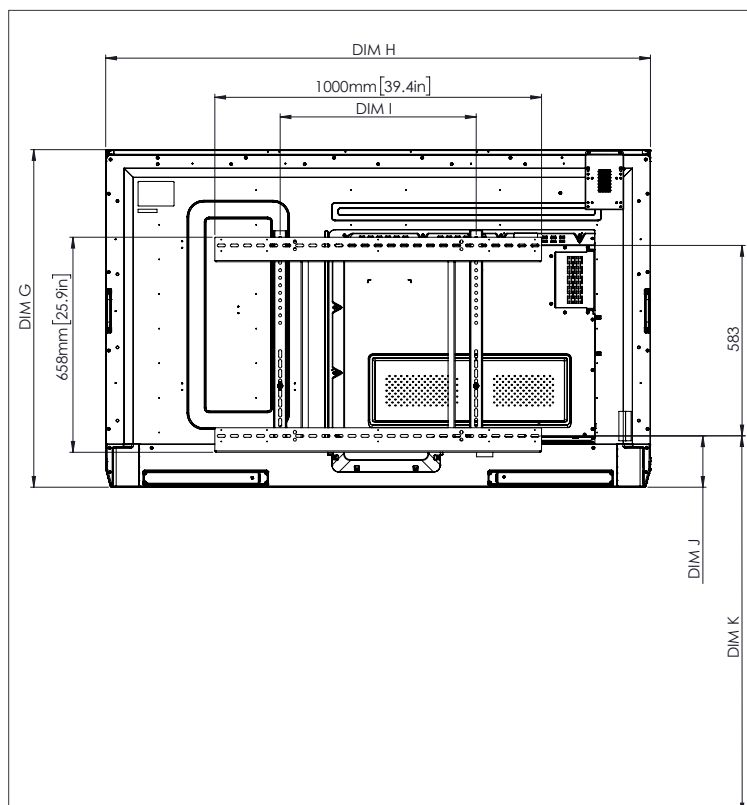

## MECHANISCHE SPECIFICATIES

Afmetingen Scherm	70" 4K: 1668 x 1033 x 95 mm (65,7 x 40,7 x 3,7 in) 75" 4K: 1764 x 1089 x 109 mm (69,4 x 42,9 x 4,3 in) 86" 4K: 2014 x 1231 x 109 mm (79,3 x 48,5 x 4,3 in)
Afmetingen wanneer verpakt	70" 4K: 1796 x 1145 x 278 mm (70,7 x 45,1 x 11,0 in) 75" 4K: 1895 x 1200 x 278 mm (74,6 x 47,2 x 11,0 in) 86" 4K: 2140 x 1350 x 278 mm (84,3 x 53,1 x 11,0 in)
Netto gewicht	70" 4K: 53 kg (117 lbs) 75" 4K: 60 kg (132 lbs) 86" 4K: 75 kg (165 lbs)
Verpakt gewicht	70" 4K: 75,5 kg (166,4 lbs) 75" 4K: 85,5 kg (188,5 lbs) 86" 4K: 101,6 kg (224,0 lbs)
Afmetingen wandbevestiging	1010 x 720 x 52 mm (39,8 x 28,3 x 2,0 in)
VESA-montage maat	70" 4K: 600 x 400 mm (23,6 x 15,7 in) 75" 4K: 800 x 400 mm (31,5 x 15,7 in) 86" 4K: 800 x 400 mm (31,5 x 15,7 in)

## TECHNISCHE TEKENINGEN

70"

Voorzijde

DIM	AFMETINGEN (MM)	AFMETINGEN (IN)
A	1768	70,0
B	1541	60,7
C	867	34,1
D	1107	43,6
E	136	5,4
F	67	2,6
G	1033	40,7
H	1668	65,7
I	600	23,6
J Min	157	6,2
J Max	295	11,6
K Min	1157	45,6
K Max	1295	51,0
L	95	3,7

## TECHNISCHE TEKENINGEN

75"

Voorzijde

DIM	AFMETINGEN (MM)	AFMETINGEN (IN)
A	1894	75,6
B	1651	65,0
C	928	36,5
D	1103	43,4
E	133	5,2
F	67	2,6
G	1089	42,9
H	1764	69,4
I	800	31,5
J Min	214	8,4
J Max	352	13,9
K Min	1215	47,8
K Max	1353	53,3
L	109	4,3

## TECHNISCHE TEKENINGEN

86"

Voorzijde

DIM	AFMETINGEN (MM)	AFMETINGEN (IN)
A	2176	85,6
B	1896	74,7
C	1067	42,0
D	1107	43,6
E	134	5,3
F	67	2,6
G	1231	48,5
H	2014	79,3
I	800	31,5
J Min	286	11,3
J Max	424	16,7
K Min	1286	50,6
K Max	1424	56,1
L	109	4,3