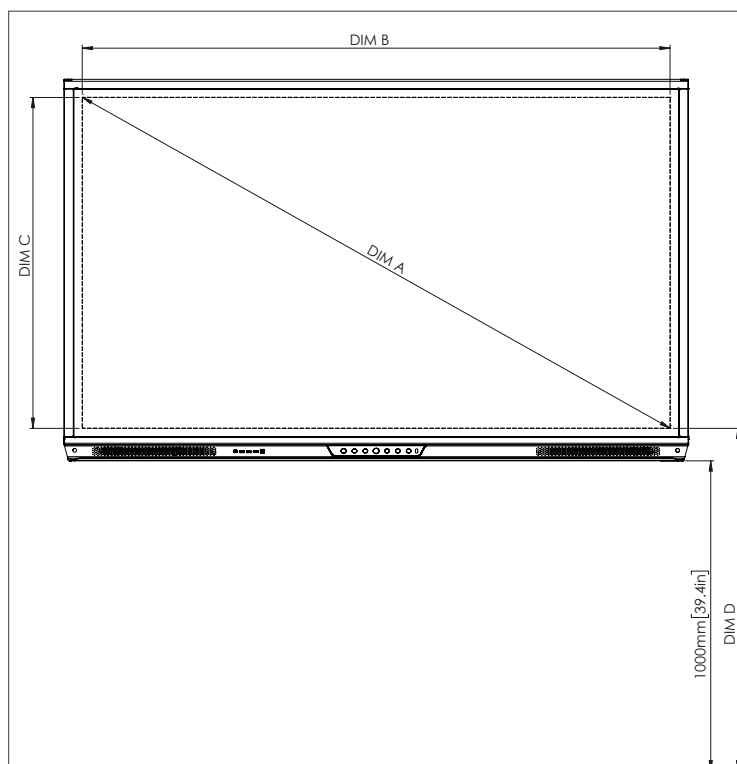

## MECHANISCHE SPECIFICATIES

Afmetingen Scherm	70" 4K: 1668 x 1033 x 95 mm (65,7 x 40,7 x 3,7 in) 75" 4K: 1764 x 1089 x 109 mm (69,4 x 42,9 x 4,3 in) 86" 4K: 2014 x 1231 x 109 mm (79,3 x 48,5 x 4,3 in)
Afmetingen wanneer verpakt	70" 4K: 1796 x 1145 x 278 mm (70,7 x 45,1 x 11,0 in) 75" 4K: 1895 x 1200 x 278 mm (74,6 x 47,2 x 11,0 in) 86" 4K: 2140 x 1350 x 278 mm (84,3 x 53,1 x 11,0 in)
Netto gewicht	70" 4K: 53 kg (117 lbs) 75" 4K: 60 kg (132 lbs) 86" 4K: 75 kg (165 lbs)
Verpakt gewicht	70" 4K: 75,5 kg (166,4 lbs) 75" 4K: 85,5 kg (188,5 lbs) 86" 4K: 101,6 kg (224,0 lbs)
Afmetingen wandbevestiging	1010 x 720 x 52 mm (39,8 x 28,3 x 2,0 in)
VESA-montage maat	70" 4K: 600 x 400 mm (23,6 x 15,7 in) 75" 4K: 800 x 400 mm (31,5 x 15,7 in) 86" 4K: 800 x 400 mm (31,5 x 15,7 in)

## TECHNISCHE TEKENINGEN

70"

Voorzijde

DIM	AFMETINGEN (MM)	AFMETINGEN (IN)
A	1768	70,0
B	1541	60,7
C	867	34,1
D	1107	43,6
E	136	5,4
F	67	2,6
G	1033	40,7
H	1668	65,7
I	600	23,6
J Min	157	6,2
J Max	295	11,6
K Min	1157	45,6
K Max	1295	51,0
L	95	3,7

## TECHNISCHE TEKENINGEN

75"

Voorzijde

DIM	AFMETINGEN (MM)	AFMETINGEN (IN)
A	1894	75,6
B	1651	65,0
C	928	36,5
D	1103	43,4
E	133	5,2
F	67	2,6
G	1089	42,9
H	1764	69,4
I	800	31,5
J Min	214	8,4
J Max	352	13,9
K Min	1215	47,8
K Max	1353	53,3
L	109	4,3

## TECHNISCHE TEKENINGEN

86"

Voorzijde

DIM	AFMETINGEN (MM)	AFMETINGEN (IN)
A	2176	85,6
B	1896	74,7
C	1067	42,0
D	1107	43,6
E	134	5,3
F	67	2,6
G	1231	48,5
H	2014	79,3
I	800	31,5
J Min	286	11,3
J Max	424	16,7
K Min	1286	50,6
K Max	1424	56,1
L	109	4,3