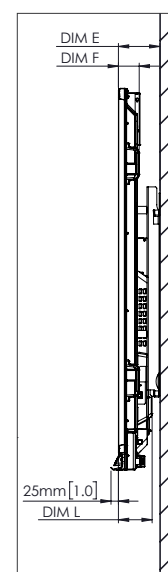

TECHNISCHE TEKENINGEN

86"

Voorzijde

DIM	AFMETINGEN (MM)	AFMETINGEN (IN)
A	2176	85,6
B	1896	74,7
C	1067	42,0
D	1107	43,6
E	134	5,3
F	67	2,6
G	1231	48,5
H	2014	79,3
I	800	31,5
J Min	286	11,3
J Max	424	16,7
K Min	1286	50,6
K Max	1424	56,1
L	109	4,3

Achterzijde

Zijkant