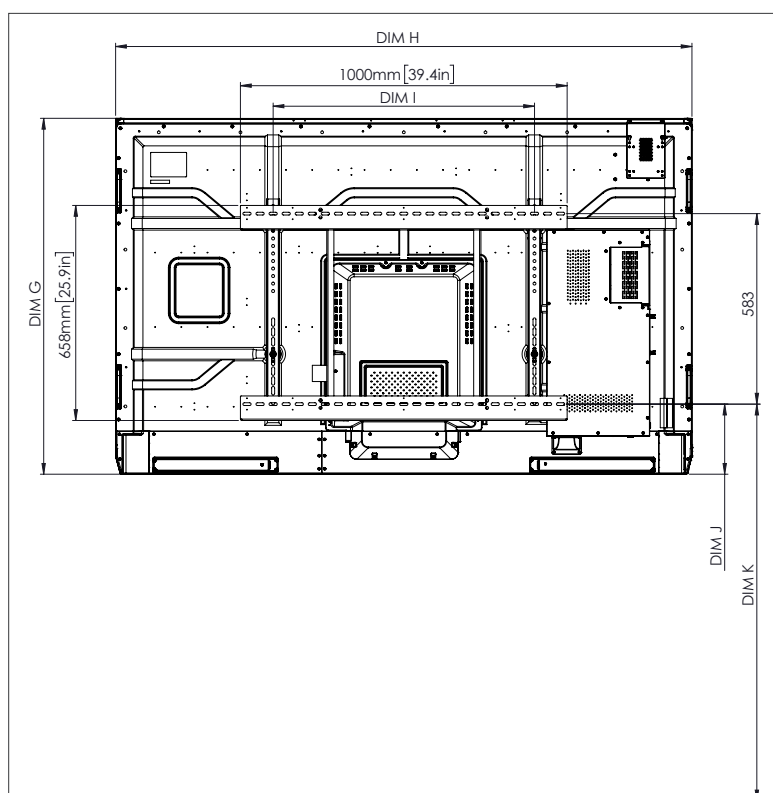

## MECHANISCHE SPECIFICATIES

Afmetingen Scherm	70" 4K: 1668 x 1033 x 95 mm (65,7 x 40,7 x 3,7 in) 75" 4K: 1764 x 1089 x 109 mm (69,4 x 42,9 x 4,3 in) 86" 4K: 2014 x 1231 x 109 mm (79,3 x 48,5 x 4,3 in)
Afmetingen wanneer verpakt	70" 4K: 1796 x 1145 x 278 mm (70,7 x 45,1 x 11,0 in) 75" 4K: 1895 x 1200 x 278 mm (74,6 x 47,2 x 11,0 in) 86" 4K: 2140 x 1350 x 278 mm (84,3 x 53,1 x 11,0 in)
Netto gewicht	70" 4K: 53 kg (117 lbs) 75" 4K: 60 kg (132 lbs) 86" 4K: 75 kg (165 lbs)
Verpakt gewicht	70" 4K: 75,5 kg (166,4 lbs) 75" 4K: 85,5 kg (188,5 lbs) 86" 4K: 101,6 kg (224,0 lbs)
Afmetingen wandbevestiging	1010 x 720 x 52 mm (39,8 x 28,3 x 2,0 in)
VESA-montage maat	70" 4K: 600 x 400 mm (23,6 x 15,7 in) 75" 4K: 800 x 400 mm (31,5 x 15,7 in) 86" 4K: 800 x 400 mm (31,5 x 15,7 in)

## TECHNISCHE TEKENINGEN

70"

Voorzijde

DIM	AFMETINGEN (MM)	AFMETINGEN (IN)
A	1768	70,0
B	1541	60,7
C	867	34,1
D	1107	43,6
E	136	5,4
F	67	2,6
G	1033	40,7
H	1668	65,7
I	600	23,6
J Min	157	6,2
J Max	295	11,6
K Min	1157	45,6
K Max	1295	51,0
L	95	3,7

## TECHNISCHE TEKENINGEN

75"

Voorzijde

DIM	AFMETINGEN (MM)	AFMETINGEN (IN)
A	1894	75,6
B	1651	65,0
C	928	36,5
D	1103	43,4
E	133	5,2
F	67	2,6
G	1089	42,9
H	1764	69,4
I	800	31,5
J Min	214	8,4
J Max	352	13,9
K Min	1215	47,8
K Max	1353	53,3
L	109	4,3

## TECHNISCHE TEKENINGEN

86"

Voorzijde

DIM	AFMETINGEN (MM)	AFMETINGEN (IN)
A	2176	85,6
B	1896	74,7
C	1067	42,0
D	1107	43,6
E	134	5,3
F	67	2,6
G	1231	48,5
H	2014	79,3
I	800	31,5
J Min	286	11,3
J Max	424	16,7
K Min	1286	50,6
K Max	1424	56,1
L	109	4,3