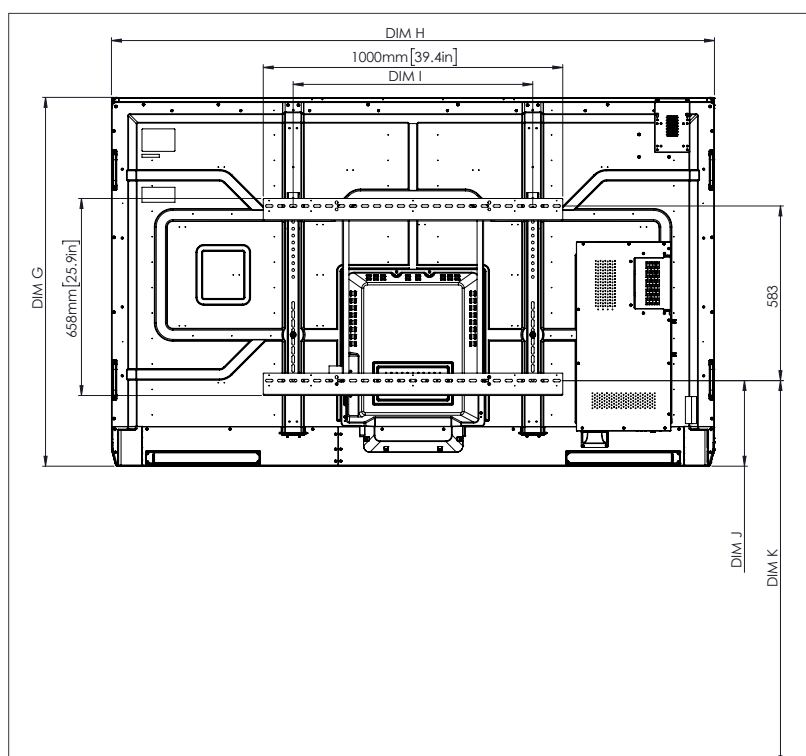

## MECHANISCHE SPECIFICATIES

Afmetingen Scherm	70" 4K: 1668 x 1033 x 95 mm (65,7 x 40,7 x 3,7 in) 75" 4K: 1764 x 1089 x 109 mm (69,4 x 42,9 x 4,3 in) 86" 4K: 2014 x 1231 x 109 mm (79,3 x 48,5 x 4,3 in)
Afmetingen wanneer verpakt	70" 4K: 1796 x 1145 x 278 mm (70,7 x 45,1 x 11,0 in) 75" 4K: 1895 x 1200 x 278 mm (74,6 x 47,2 x 11,0 in) 86" 4K: 2140 x 1350 x 278 mm (84,3 x 53,1 x 11,0 in)
Netto gewicht	70" 4K: 53 kg (117 lbs) 75" 4K: 60 kg (132 lbs) 86" 4K: 75 kg (165 lbs)
Verpakt gewicht	70" 4K: 75,5 kg (166,4 lbs) 75" 4K: 85,5 kg (188,5 lbs) 86" 4K: 101,6 kg (224,0 lbs)
Afmetingen wandbevestiging	1010 x 720 x 52 mm (39,8 x 28,3 x 2,0 in)
VESA-montage maat	70" 4K: 600 x 400 mm (23,6 x 15,7 in) 75" 4K: 800 x 400 mm (31,5 x 15,7 in) 86" 4K: 800 x 400 mm (31,5 x 15,7 in)

## TECHNISCHE TEKENINGEN

70"

Voorzijde

DIM	AFMETINGEN (MM)	AFMETINGEN (IN)
A	1768	70,0
B	1541	60,7
C	867	34,1
D	1107	43,6
E	136	5,4
F	67	2,6
G	1033	40,7
H	1668	65,7
I	600	23,6
J Min	157	6,2
J Max	295	11,6
K Min	1157	45,6
K Max	1295	51,0
L	95	3,7

## TECHNISCHE TEKENINGEN

75"

Voorzijde

DIM	AFMETINGEN (MM)	AFMETINGEN (IN)
A	1894	75,6
B	1651	65,0
C	928	36,5
D	1103	43,4
E	133	5,2
F	67	2,6
G	1089	42,9
H	1764	69,4
I	800	31,5
J Min	214	8,4
J Max	352	13,9
K Min	1215	47,8
K Max	1353	53,3
L	109	4,3

## TECHNISCHE TEKENINGEN

86"

Voorzijde

DIM	AFMETINGEN (MM)	AFMETINGEN (IN)
A	2176	85,6
B	1896	74,7
C	1067	42,0
D	1107	43,6
E	134	5,3
F	67	2,6
G	1231	48,5
H	2014	79,3
I	800	31,5
J Min	286	11,3
J Max	424	16,7
K Min	1286	50,6
K Max	1424	56,1
L	109	4,3