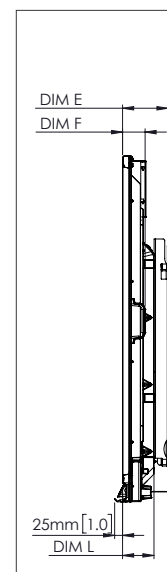

TECHNISCHE TEKENINGEN

70"

Voorzijde

DIM	AFMETINGEN (MM)	AFMETINGEN (IN)
A	1768	70,0
B	1541	60,7
C	867	34,1
D	1107	43,6
E	136	5,4
F	67	2,6
G	1033	40,7
H	1668	65,7
I	600	23,6
J Min	157	6,2
J Max	295	11,6
K Min	1157	45,6
K Max	1295	51,0
L	95	3,7

Achterzijde

Zijkant