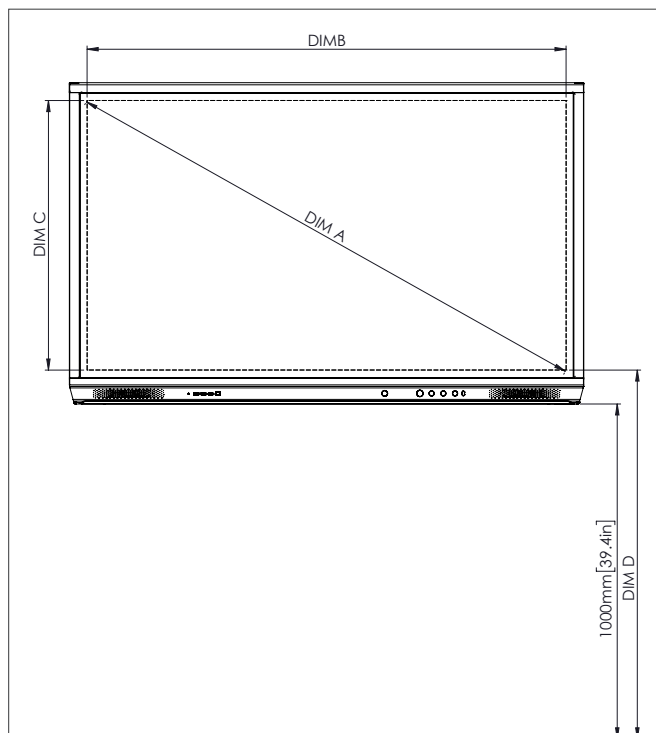

MECHANISCHE SPECIFICATIES

Afmetingen Scherm	65" 4K: 1536 x 960 x 90 mm (60,5 x 37,8 x 3,5 in) 75" 4K: 1767 x 1093 x 106 mm (69,6 x 43,0 x 4,2 in) 86" 4K: 2018 x 1236 x 113 mm (79,4 x 48,7 x 4,4 in)
Afmetingen wanneer verpakt	65" 4K: 1720 x 1095 x 272 mm (67,7 x 43,1 x 10,7 in) 75" 4K: 1880 x 1160 x 320 mm (74,0 x 45,7 x 12,6 in) 86" 4K: 2140 x 1340 x 280 mm (84,3 x 52,8 x 11,0 in)
Netto gewicht	65" 4K: 46 kg (101 lbs) 75" 4K: 64 kg (141 lbs) 86" 4K: 84 kg (185 lbs)
Verpakt gewicht	65" 4K: 65,3 kg (144,0 lbs) 75" 4K: 88,7 kg (195,6 lbs) 86" 4K: 107,2 kg (236,3 lbs)
Afmetingen wandbevestiging	1010 x 720 x 52 mm (39,8 x 28,3 x 2,0 in)
VESA-montage maat	65" 4K: 600 x 400 mm (23,6 x 15,7 in) 75" 4K: 600 x 400 mm (23,6 x 15,7 in) 86" 4K: 700 x 400 mm (27,6 x 15,7 in)

TECHNISCHE TEKENINGEN

65" 4K

Voorzijde

DIM	AFMETINGEN (MM)	AFMETINGEN (IN)
A	1641	64,6
B	1430	56,3
C	805	31,7
D	1101	43,3
E	133	5,2
F	83	3,3
G	960	37,8
H	1536	60,5
I	600	23,6
J Min	151	5,9
J Max	289	11,4
K Min	1151	45,3
K Max	1289	50,7
L	90	3,5

Achterzijde

Zijkant

TECHNISCHE TEKENINGEN

75"

Voorzijde

DIM	AFMETINGEN (MM)	AFMETINGEN (IN)
A	1895	74,6
B	1652	65,0
C	929	36,6
D	1105	43,5
E	144	5,7
F	76	3,0
G	1093	43,0
H	1767	69,6
I	600	23,6
J Min	228	9,0
J Max	365	14,4
K Min	1228	48,3
K Max	1365	53,7
L	106	4,2

Achterzijde

Zijkant

TECHNISCHE TEKENINGEN

86"

Voorzijde

DIM	AFMETINGEN (MM)	AFMETINGEN (IN)
A	2177	85,7
B	1897	74,7
C	1067	42,0
D	1107	43,6
E	155	6,1
F	78	3,1
G	1236	48,7
H	2018	79,4
I	700	27,6
J Min	292	11,5
J Max	430	16,9
K Min	1292	50,9
K Max	1430	56,3
L	113	4,4