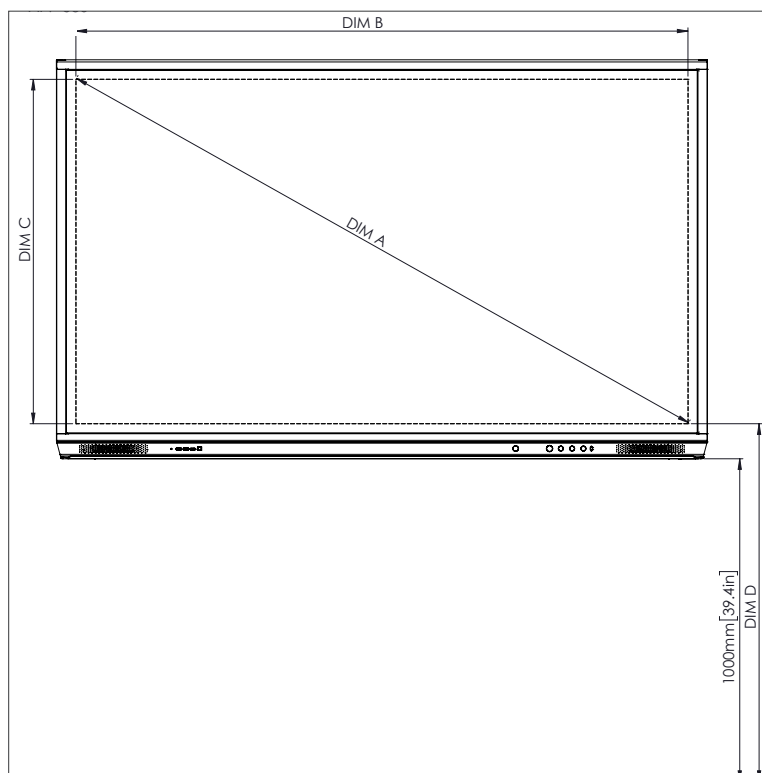

MECHANISCHE SPECIFICATIES

Afmetingen Scherm	65" 4K: 1536 x 960 x 90 mm (60,5 x 37,8 x 3,5 in) 75" 4K: 1767 x 1093 x 106 mm (69,6 x 43,0 x 4,2 in) 86" 4K: 2018 x 1236 x 113 mm (79,4 x 48,7 x 4,4 in)
Afmetingen wanneer verpakt	65" 4K: 1720 x 1095 x 272 mm (67,7 x 43,1 x 10,7 in) 75" 4K: 1880 x 1160 x 320 mm (74,0 x 45,7 x 12,6 in) 86" 4K: 2140 x 1340 x 280 mm (84,3 x 52,8 x 11,0 in)
Netto gewicht	65" 4K: 46 kg (101 lbs) 75" 4K: 64 kg (141 lbs) 86" 4K: 84 kg (185 lbs)
Verpakt gewicht	65" 4K: 65,3 kg (144,0 lbs) 75" 4K: 88,7 kg (195,6 lbs) 86" 4K: 107,2 kg (236,3 lbs)
Afmetingen wandbevestiging	1010 x 720 x 52 mm (39,8 x 28,3 x 2,0 in)
VESA-montage maat	65" 4K: 600 x 400 mm (23,6 x 15,7 in) 75" 4K: 600 x 400 mm (23,6 x 15,7 in) 86" 4K: 700 x 400 mm (27,6 x 15,7 in)

TECHNISCHE TEKENINGEN

65" 4K

Voorzijde

DIM	AFMETINGEN (MM)	AFMETINGEN (IN)
A	1641	64,6
B	1430	56,3
C	805	31,7
D	1101	43,3
E	133	5,2
F	83	3,3
G	960	37,8
H	1536	60,5
I	600	23,6
J Min	151	5,9
J Max	289	11,4
K Min	1151	45,3
K Max	1289	50,7
L	90	3,5

Achterzijde

Zijkant

TECHNISCHE TEKENINGEN

75"

Voorzijde

DIM	AFMETINGEN (MM)	AFMETINGEN (IN)
A	1895	74,6
B	1652	65,0
C	929	36,6
D	1105	43,5
E	144	5,7
F	76	3,0
G	1093	43,0
H	1767	69,6
I	600	23,6
J Min	228	9,0
J Max	365	14,4
K Min	1228	48,3
K Max	1365	53,7
L	106	4,2

Achterzijde

Zijkant

TECHNISCHE TEKENINGEN

86"

Voorzijde

DIM	AFMETINGEN (MM)	AFMETINGEN (IN)
A	2177	85,7
B	1897	74,7
C	1067	42,0
D	1107	43,6
E	155	6,1
F	78	3,1
G	1236	48,7
H	2018	79,4
I	700	27,6
J Min	292	11,5
J Max	430	16,9
K Min	1292	50,9
K Max	1430	56,3
L	113	4,4