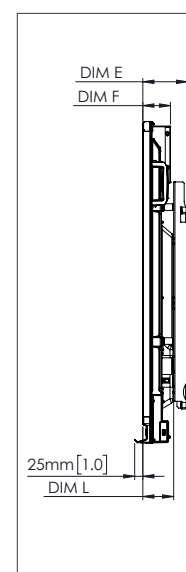

MECHANISCHE SPECIFICATIES

Afmetingen Scherm	65" 4K: 1536 x 960 x 90 mm (60,5 x 37,8 x 3,5 in) 75" 4K: 1767 x 1093 x 106 mm (69,6 x 43,0 x 4,2 in) 86" 4K: 2018 x 1236 x 113 mm (79,4 x 48,7 x 4,4 in)
Afmetingen wanneer verpakt	65" 4K: 1720 x 1095 x 272 mm (67,7 x 43,1 x 10,7 in) 75" 4K: 1880 x 1160 x 320 mm (74,0 x 45,7 x 12,6 in) 86" 4K: 2140 x 1340 x 280 mm (84,3 x 52,8 x 11,0 in)
Netto gewicht	65" 4K: 46 kg (101 lbs) 75" 4K: 64 kg (141 lbs) 86" 4K: 84 kg (185 lbs)
Verpakt gewicht	65" 4K: 65,3 kg (144,0 lbs) 75" 4K: 88,7 kg (195,6 lbs) 86" 4K: 107,2 kg (236,3 lbs)
Afmetingen wandbevestiging	1010 x 720 x 52 mm (39,8 x 28,3 x 2,0 in)
VESA-montage maat	65" 4K: 600 x 400 mm (23,6 x 15,7 in) 75" 4K: 600 x 400 mm (23,6 x 15,7 in) 86" 4K: 700 x 400 mm (27,6 x 15,7 in)

TECHNISCHE TEKENINGEN

65" 4K

Voorzijde

DIM	AFMETINGEN (MM)	AFMETINGEN (IN)
A	1641	64,6
B	1430	56,3
C	805	31,7
D	1101	43,3
E	133	5,2
F	83	3,3
G	960	37,8
H	1536	60,5
I	600	23,6
J Min	151	5,9
J Max	289	11,4
K Min	1151	45,3
K Max	1289	50,7
L	90	3,5

Achterzijde

Zijkant

TECHNISCHE TEKENINGEN

75"

Voorzijde

DIM	AFMETINGEN (MM)	AFMETINGEN (IN)
A	1895	74,6
B	1652	65,0
C	929	36,6
D	1105	43,5
E	144	5,7
F	76	3,0
G	1093	43,0
H	1767	69,6
I	600	23,6
J Min	228	9,0
J Max	365	14,4
K Min	1228	48,3
K Max	1365	53,7
L	106	4,2

Achterzijde

Zijkant

TECHNISCHE TEKENINGEN

86"

Voorzijde

DIM	AFMETINGEN (MM)	AFMETINGEN (IN)
A	2177	85,7
B	1897	74,7
C	1067	42,0
D	1107	43,6
E	155	6,1
F	78	3,1
G	1236	48,7
H	2018	79,4
I	700	27,6
J Min	292	11,5
J Max	430	16,9
K Min	1292	50,9
K Max	1430	56,3
L	113	4,4