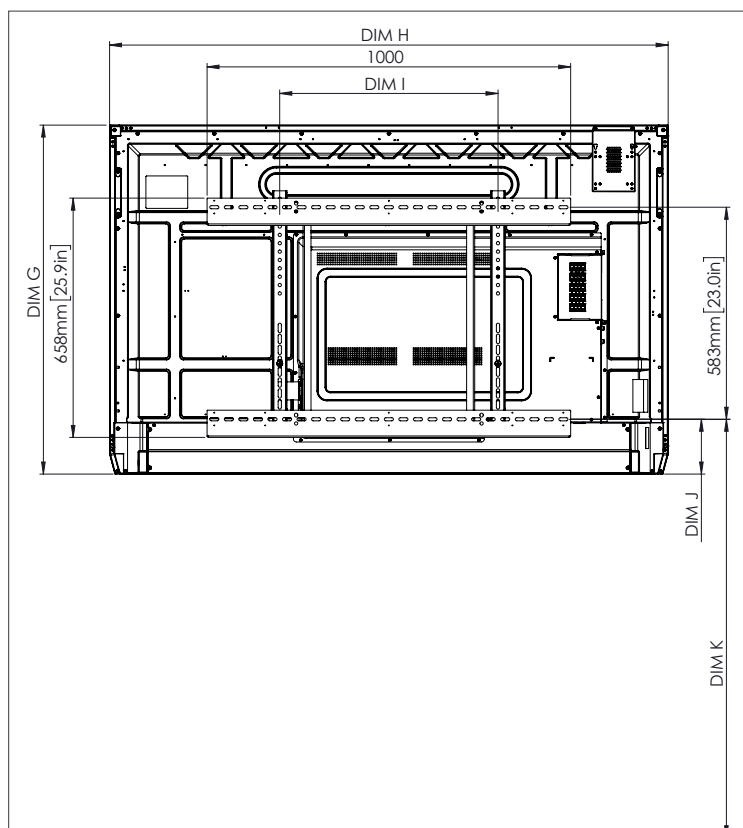

MECHANISCHE SPECIFICATIES

Afmetingen Scherm	65" 4K: 1536 x 960 x 90 mm (60,5 x 37,8 x 3,5 in) 75" 4K: 1767 x 1093 x 106 mm (69,6 x 43,0 x 4,2 in) 86" 4K: 2018 x 1236 x 113 mm (79,4 x 48,7 x 4,4 in)
Afmetingen wanneer verpakt	65" 4K: 1720 x 1095 x 272 mm (67,7 x 43,1 x 10,7 in) 75" 4K: 1880 x 1160 x 320 mm (74,0 x 45,7 x 12,6 in) 86" 4K: 2140 x 1340 x 280 mm (84,3 x 52,8 x 11,0 in)
Netto gewicht	65" 4K: 46 kg (101 lbs) 75" 4K: 64 kg (141 lbs) 86" 4K: 84 kg (185 lbs)
Verpakt gewicht	65" 4K: 65,3 kg (144,0 lbs) 75" 4K: 88,7 kg (195,6 lbs) 86" 4K: 107,2 kg (236,3 lbs)
Afmetingen wandbevestiging	1010 x 720 x 52 mm (39,8 x 28,3 x 2,0 in)
VESA-montage maat	65" 4K: 600 x 400 mm (23,6 x 15,7 in) 75" 4K: 600 x 400 mm (23,6 x 15,7 in) 86" 4K: 700 x 400 mm (27,6 x 15,7 in)

TECHNISCHE TEKENINGEN

65" 4K

Voorzijde

DIM	AFMETINGEN (MM)	AFMETINGEN (IN)
A	1641	64,6
B	1430	56,3
C	805	31,7
D	1101	43,3
E	133	5,2
F	83	3,3
G	960	37,8
H	1536	60,5
I	600	23,6
J Min	151	5,9
J Max	289	11,4
K Min	1151	45,3
K Max	1289	50,7
L	90	3,5

Achterzijde

Zijkant

TECHNISCHE TEKENINGEN

75"

Voorzijde

DIM	AFMETINGEN (MM)	AFMETINGEN (IN)
A	1895	74,6
B	1652	65,0
C	929	36,6
D	1105	43,5
E	144	5,7
F	76	3,0
G	1093	43,0
H	1767	69,6
I	600	23,6
J Min	228	9,0
J Max	365	14,4
K Min	1228	48,3
K Max	1365	53,7
L	106	4,2

Achterzijde

Zijkant

TECHNISCHE TEKENINGEN

86"

Voorzijde

DIM	AFMETINGEN (MM)	AFMETINGEN (IN)
A	2177	85,7
B	1897	74,7
C	1067	42,0
D	1107	43,6
E	155	6,1
F	78	3,1
G	1236	48,7
H	2018	79,4
I	700	27,6
J Min	292	11,5
J Max	430	16,9
K Min	1292	50,9
K Max	1430	56,3
L	113	4,4