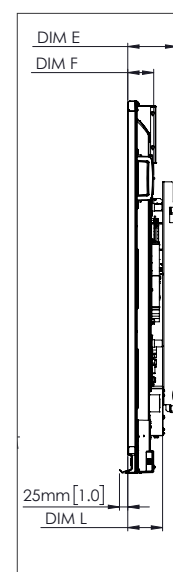

MECHANISCHE SPECIFICATIES

Afmetingen Scherm	65" 4K: 1536 x 960 x 90 mm (60,5 x 37,8 x 3,5 in) 75" 4K: 1767 x 1093 x 106 mm (69,6 x 43,0 x 4,2 in) 86" 4K: 2018 x 1236 x 113 mm (79,4 x 48,7 x 4,4 in)
Afmetingen wanneer verpakt	65" 4K: 1720 x 1095 x 272 mm (67,7 x 43,1 x 10,7 in) 75" 4K: 1880 x 1160 x 320 mm (74,0 x 45,7 x 12,6 in) 86" 4K: 2140 x 1340 x 280 mm (84,3 x 52,8 x 11,0 in)
Netto gewicht	65" 4K: 46 kg (101 lbs) 75" 4K: 64 kg (141 lbs) 86" 4K: 84 kg (185 lbs)
Verpakt gewicht	65" 4K: 65,3 kg (144,0 lbs) 75" 4K: 88,7 kg (195,6 lbs) 86" 4K: 107,2 kg (236,3 lbs)
Afmetingen wandbevestiging	1010 x 720 x 52 mm (39,8 x 28,3 x 2,0 in)
VESA-montage maat	65" 4K: 600 x 400 mm (23,6 x 15,7 in) 75" 4K: 600 x 400 mm (23,6 x 15,7 in) 86" 4K: 700 x 400 mm (27,6 x 15,7 in)

TECHNISCHE TEKENINGEN

65" 4K

Voorzijde

DIM	AFMETINGEN (MM)	AFMETINGEN (IN)
A	1641	64,6
B	1430	56,3
C	805	31,7
D	1101	43,3
E	133	5,2
F	83	3,3
G	960	37,8
H	1536	60,5
I	600	23,6
J Min	151	5,9
J Max	289	11,4
K Min	1151	45,3
K Max	1289	50,7
L	90	3,5

Achterzijde

Zijkant

TECHNISCHE TEKENINGEN

75"

Voorzijde

DIM	AFMETINGEN (MM)	AFMETINGEN (IN)
A	1895	74,6
B	1652	65,0
C	929	36,6
D	1105	43,5
E	144	5,7
F	76	3,0
G	1093	43,0
H	1767	69,6
I	600	23,6
J Min	228	9,0
J Max	365	14,4
K Min	1228	48,3
K Max	1365	53,7
L	106	4,2

Achterzijde

Zijkant

TECHNISCHE TEKENINGEN

86"

Voorzijde

DIM	AFMETINGEN (MM)	AFMETINGEN (IN)
A	2177	85,7
B	1897	74,7
C	1067	42,0
D	1107	43,6
E	155	6,1
F	78	3,1
G	1236	48,7
H	2018	79,4
I	700	27,6
J Min	292	11,5
J Max	430	16,9
K Min	1292	50,9
K Max	1430	56,3
L	113	4,4