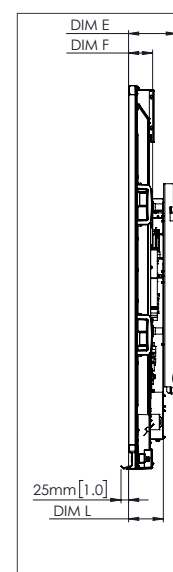

TECHNISCHE TEKENINGEN

86"

Voorzijde

DIM	AFMETINGEN (MM)	AFMETINGEN (IN)
A	2177	85,7
B	1897	74,7
C	1067	42,0
D	1107	43,6
E	155	6,1
F	78	3,1
G	1236	48,7
H	2018	79,4
I	700	27,6
J Min	292	11,5
J Max	430	16,9
K Min	1292	50,9
K Max	1430	56,3
L	113	4,4

Achterzijde

Zijkant