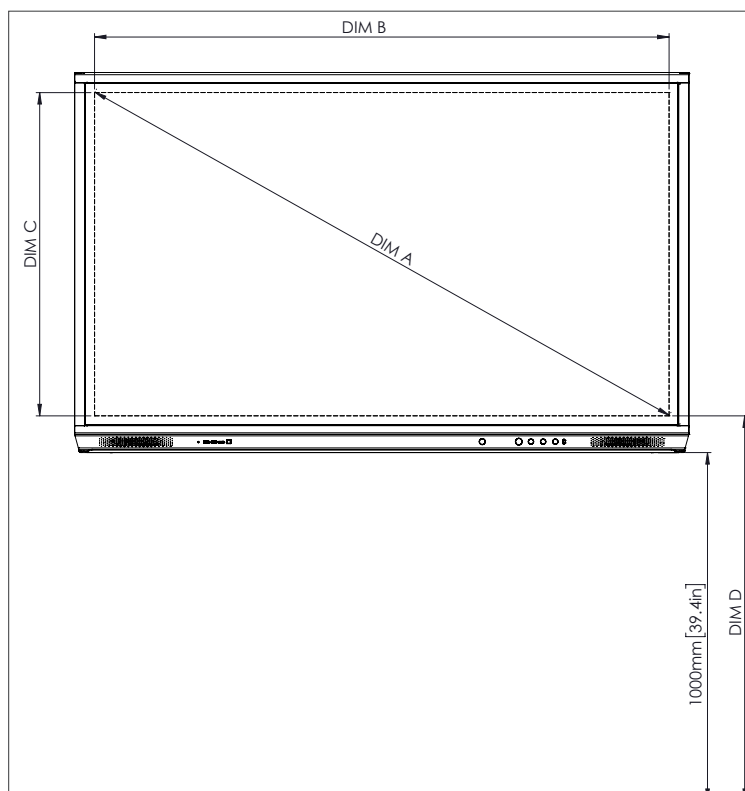

MECHANISCHE SPECIFICATIES

Afmetingen Scherm	65" 4K: 1536 x 960 x 90 mm (60,5 x 37,8 x 3,5 in) 75" 4K: 1767 x 1093 x 106 mm (69,6 x 43,0 x 4,2 in) 86" 4K: 2018 x 1236 x 113 mm (79,4 x 48,7 x 4,4 in)
Afmetingen wanneer verpakt	65" 4K: 1720 x 1095 x 272 mm (67,7 x 43,1 x 10,7 in) 75" 4K: 1880 x 1160 x 320 mm (74,0 x 45,7 x 12,6 in) 86" 4K: 2140 x 1340 x 280 mm (84,3 x 52,8 x 11,0 in)
Netto gewicht	65" 4K: 46 kg (101 lbs) 75" 4K: 64 kg (141 lbs) 86" 4K: 84 kg (185 lbs)
Verpakt gewicht	65" 4K: 65,3 kg (144,0 lbs) 75" 4K: 88,7 kg (195,6 lbs) 86" 4K: 107,2 kg (236,3 lbs)
Afmetingen wandbevestiging	1010 x 720 x 52 mm (39,8 x 28,3 x 2,0 in)
VESA-montage maat	65" 4K: 600 x 400 mm (23,6 x 15,7 in) 75" 4K: 600 x 400 mm (23,6 x 15,7 in) 86" 4K: 700 x 400 mm (27,6 x 15,7 in)

TECHNISCHE TEKENINGEN

65" 4K

Voorzijde

DIM	AFMETINGEN (MM)	AFMETINGEN (IN)
A	1641	64,6
B	1430	56,3
C	805	31,7
D	1101	43,3
E	133	5,2
F	83	3,3
G	960	37,8
H	1536	60,5
I	600	23,6
J Min	151	5,9
J Max	289	11,4
K Min	1151	45,3
K Max	1289	50,7
L	90	3,5

Achterzijde

Zijkant

TECHNISCHE TEKENINGEN

75"

Voorzijde

DIM	AFMETINGEN (MM)	AFMETINGEN (IN)
A	1895	74,6
B	1652	65,0
C	929	36,6
D	1105	43,5
E	144	5,7
F	76	3,0
G	1093	43,0
H	1767	69,6
I	600	23,6
J Min	228	9,0
J Max	365	14,4
K Min	1228	48,3
K Max	1365	53,7
L	106	4,2

Achterzijde

Zijkant

TECHNISCHE TEKENINGEN

86"

Voorzijde

DIM	AFMETINGEN (MM)	AFMETINGEN (IN)
A	2177	85,7
B	1897	74,7
C	1067	42,0
D	1107	43,6
E	155	6,1
F	78	3,1
G	1236	48,7
H	2018	79,4
I	700	27,6
J Min	292	11,5
J Max	430	16,9
K Min	1292	50,9
K Max	1430	56,3
L	113	4,4