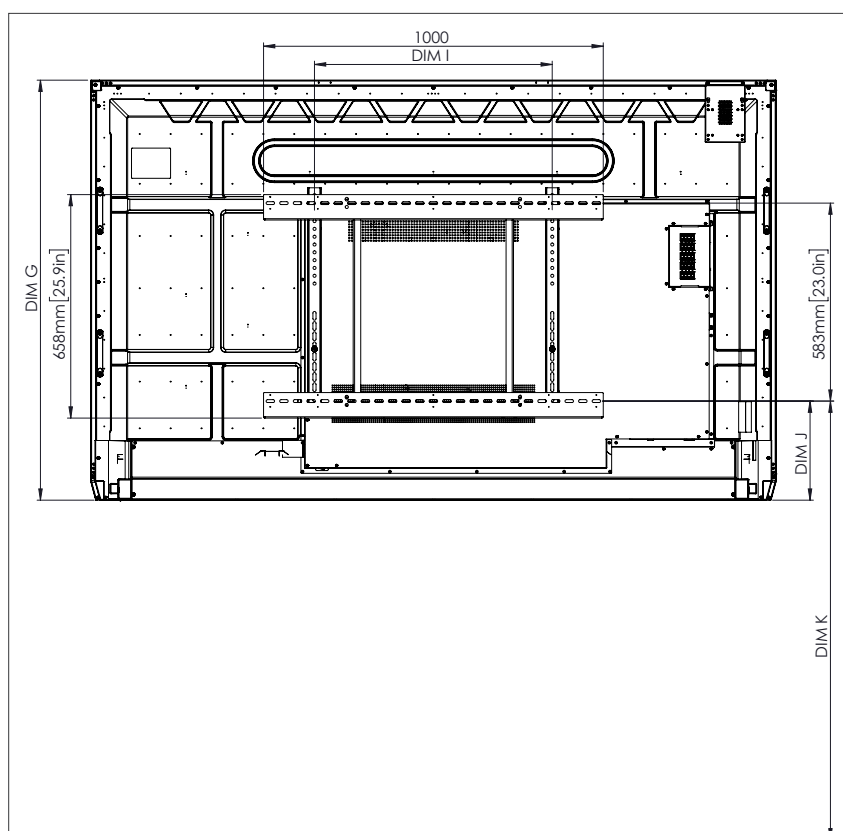

MECHANISCHE SPECIFICATIES

Afmetingen Scherm	65" 4K: 1536 x 960 x 90 mm (60,5 x 37,8 x 3,5 in) 75" 4K: 1767 x 1093 x 106 mm (69,6 x 43,0 x 4,2 in) 86" 4K: 2018 x 1236 x 113 mm (79,4 x 48,7 x 4,4 in)
Afmetingen wanneer verpakt	65" 4K: 1720 x 1095 x 272 mm (67,7 x 43,1 x 10,7 in) 75" 4K: 1880 x 1160 x 320 mm (74,0 x 45,7 x 12,6 in) 86" 4K: 2140 x 1340 x 280 mm (84,3 x 52,8 x 11,0 in)
Netto gewicht	65" 4K: 46 kg (101 lbs) 75" 4K: 64 kg (141 lbs) 86" 4K: 84 kg (185 lbs)
Verpakt gewicht	65" 4K: 65,3 kg (144,0 lbs) 75" 4K: 88,7 kg (195,6 lbs) 86" 4K: 107,2 kg (236,3 lbs)
Afmetingen wandbevestiging	1010 x 720 x 52 mm (39,8 x 28,3 x 2,0 in)
VESA-montage maat	65" 4K: 600 x 400 mm (23,6 x 15,7 in) 75" 4K: 600 x 400 mm (23,6 x 15,7 in) 86" 4K: 700 x 400 mm (27,6 x 15,7 in)

TECHNISCHE TEKENINGEN

65" 4K

Voorzijde

DIM	AFMETINGEN (MM)	AFMETINGEN (IN)
A	1641	64,6
B	1430	56,3
C	805	31,7
D	1101	43,3
E	133	5,2
F	83	3,3
G	960	37,8
H	1536	60,5
I	600	23,6
J Min	151	5,9
J Max	289	11,4
K Min	1151	45,3
K Max	1289	50,7
L	90	3,5

Achterzijde

Zijkant

TECHNISCHE TEKENINGEN

75"

Voorzijde

DIM	AFMETINGEN (MM)	AFMETINGEN (IN)
A	1895	74,6
B	1652	65,0
C	929	36,6
D	1105	43,5
E	144	5,7
F	76	3,0
G	1093	43,0
H	1767	69,6
I	600	23,6
J Min	228	9,0
J Max	365	14,4
K Min	1228	48,3
K Max	1365	53,7
L	106	4,2

Achterzijde

Zijkant

TECHNISCHE TEKENINGEN

86"

Voorzijde

DIM	AFMETINGEN (MM)	AFMETINGEN (IN)
A	2177	85,7
B	1897	74,7
C	1067	42,0
D	1107	43,6
E	155	6,1
F	78	3,1
G	1236	48,7
H	2018	79,4
I	700	27,6
J Min	292	11,5
J Max	430	16,9
K Min	1292	50,9
K Max	1430	56,3
L	113	4,4