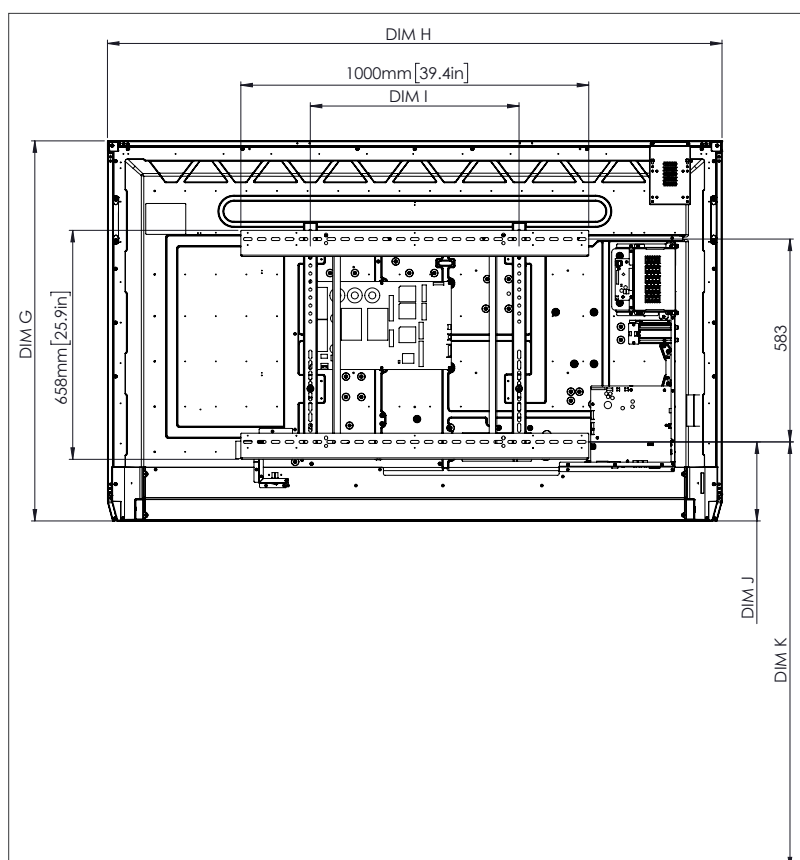

MECHANISCHE SPECIFICATIES

Afmetingen Scherm	65" 4K: 1536 x 960 x 90 mm (60,5 x 37,8 x 3,5 in) 75" 4K: 1767 x 1093 x 106 mm (69,6 x 43,0 x 4,2 in) 86" 4K: 2018 x 1236 x 113 mm (79,4 x 48,7 x 4,4 in)
Afmetingen wanneer verpakt	65" 4K: 1720 x 1095 x 272 mm (67,7 x 43,1 x 10,7 in) 75" 4K: 1880 x 1160 x 320 mm (74,0 x 45,7 x 12,6 in) 86" 4K: 2140 x 1340 x 280 mm (84,3 x 52,8 x 11,0 in)
Netto gewicht	65" 4K: 46 kg (101 lbs) 75" 4K: 64 kg (141 lbs) 86" 4K: 84 kg (185 lbs)
Verpakt gewicht	65" 4K: 65,3 kg (144,0 lbs) 75" 4K: 88,7 kg (195,6 lbs) 86" 4K: 107,2 kg (236,3 lbs)
Afmetingen wandbevestiging	1010 x 720 x 52 mm (39,8 x 28,3 x 2,0 in)
VESA-montage maat	65" 4K: 600 x 400 mm (23,6 x 15,7 in) 75" 4K: 600 x 400 mm (23,6 x 15,7 in) 86" 4K: 700 x 400 mm (27,6 x 15,7 in)

TECHNISCHE TEKENINGEN

65" 4K

Voorzijde

DIM	AFMETINGEN (MM)	AFMETINGEN (IN)
A	1641	64,6
B	1430	56,3
C	805	31,7
D	1101	43,3
E	133	5,2
F	83	3,3
G	960	37,8
H	1536	60,5
I	600	23,6
J Min	151	5,9
J Max	289	11,4
K Min	1151	45,3
K Max	1289	50,7
L	90	3,5

Achterzijde

Zijkant

TECHNISCHE TEKENINGEN

75"

Voorzijde

DIM	AFMETINGEN (MM)	AFMETINGEN (IN)
A	1895	74,6
B	1652	65,0
C	929	36,6
D	1105	43,5
E	144	5,7
F	76	3,0
G	1093	43,0
H	1767	69,6
I	600	23,6
J Min	228	9,0
J Max	365	14,4
K Min	1228	48,3
K Max	1365	53,7
L	106	4,2

Achterzijde

Zijkant

TECHNISCHE TEKENINGEN

86"

Voorzijde

DIM	AFMETINGEN (MM)	AFMETINGEN (IN)
A	2177	85,7
B	1897	74,7
C	1067	42,0
D	1107	43,6
E	155	6,1
F	78	3,1
G	1236	48,7
H	2018	79,4
I	700	27,6
J Min	292	11,5
J Max	430	16,9
K Min	1292	50,9
K Max	1430	56,3
L	113	4,4